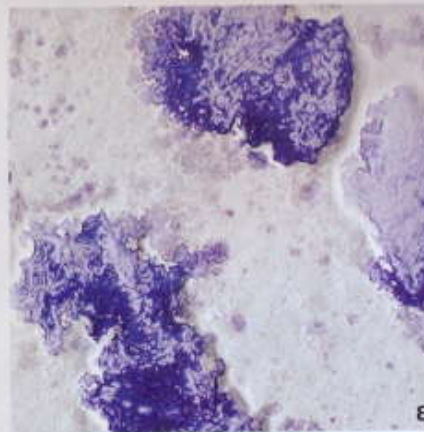

Tempo perso
La puntualità non è
uguale per tutti

Portfolio
Viaggio in Etiopia
Pensionate a 65 anni
Opinioni
di Daniela Del Boca
e Pietro Ichino

DESIGN

Un arredo fatto ad arte

DI STEFANIA ALEDI

1. Seduta in velluto di seta e schienale decorato a mosaico, Madame Butterfly disegnato da Carla Tolomeo per la collezione **Sicis Next Art**, (da € 6.000).
 2 Tavolo con piano in vetro e base effetto "drappo di legno", Lieve di Diego Vencato per **Horm**. In questo progetto il legno è accoppiato al feltro.
 3. Mobile in legno con due piani che si intersecano, rivestito da piastrelle bianco lucido, Highway di **Paola Orsoni**. 4. Nella foto, parete realizzata con Jazz Blu della linea Mosaici di **Fap Ceramiche**, (€ 34,00 al pezzo).
 5. Un pannello artistico; Black Poison in Blue, di Alex Turco per **Waterproof Panels**. La superficie viene stampata a laser e lavorata manualmente dal designer. Un'ottima alternativa alle soluzioni classiche come il mosaico o la piastrella.

6. Particolare delle piastrelle della collezione R+Evolution, design Karim Rashid per **Ceramiche Refin**. 7. Beyond Bath di Claudia Danelon per **Glass Idromassaggio**. Vasca in Pietraluce®; in questa immagine il monolite su cui poggia è rivestito in legno. 8. Fa parte della collezione La Via del Mare, Blu Giacinto di **Franco Pecchioli Ceramiche** (€ 186 al mq). 9. Decoro in lastre di graniglia di vetro delle collezioni Codex ghiaccio e Codex blu notte per Daisy White di **Bisazza**. Prezzo su richiesta. 10. Particolare della linea di rivestimenti Tresor di **Ceramiche Supergres**; realizzata in pasta bianca, è disponibile in vari formati e colori (€ 29,90 al pezzo). 11. Decoro blu e madreperla con laccatura a spessore, Poliepo GC per **Gobbetto Dega Art®**, (a partire da €104 al mq).