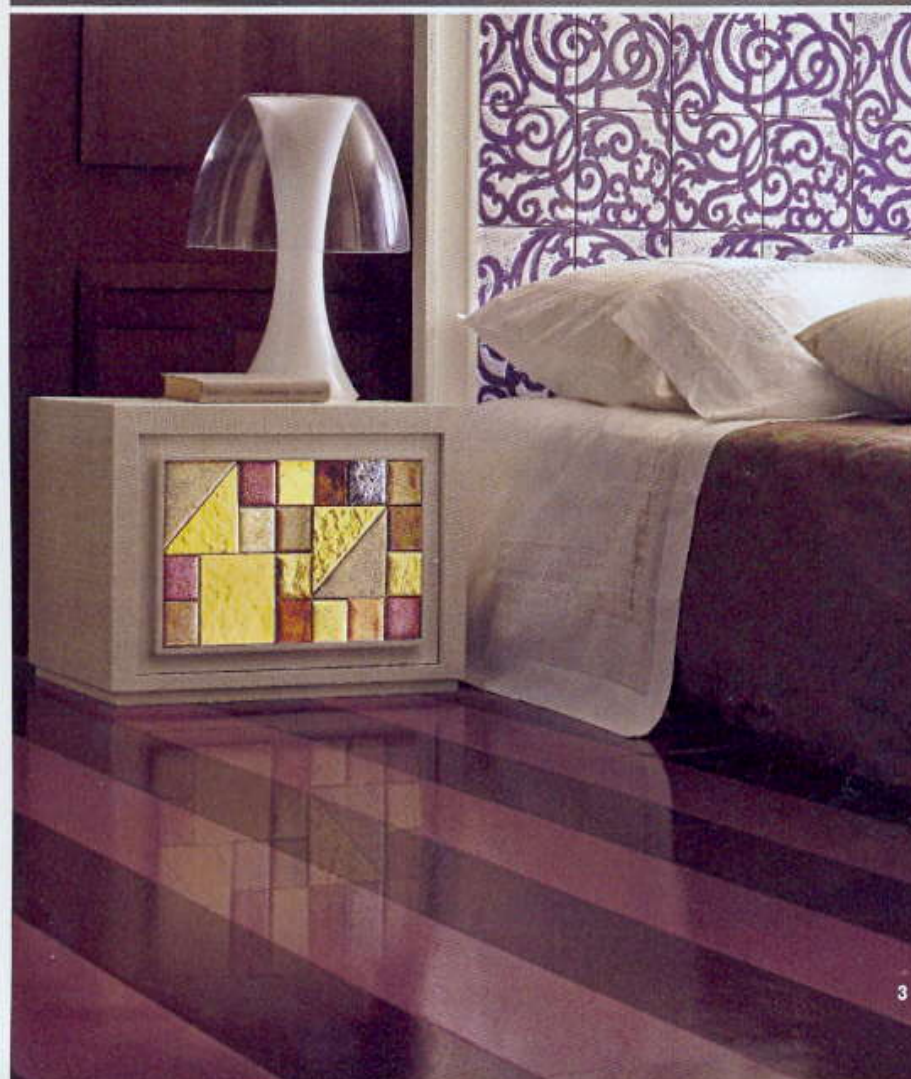

SPECIALE PARQUET

1. Tredici colorazioni di tendenza reinterpretano il rovere in Makros, la linea di pavimenti di **Parkemo** con struttura controbilanciata, che assicura la massima stabilità, e speciale verniciatura ad acqua, che ne aumenta la resistenza. 156/162 euro al metro quadro. **2.** Il nuovo formato Plancia 10 celebra il successo di Vintage di **Gazzotti**, con esclusiva finitura microporosa e speciale supporto che garantisce la massima stabilità del prodotto. **3.** Rievocano gli storici stabilimenti balneari di Viareggio realizzati nel periodo liberty, i legni smaltati di **Franco Pecchioli Ceramica**, con listoni realizzati in rovere tre strati nelle misure 220x18x1,35 cm. In foto, i colori burgundy e raspberry a listoni alternati.