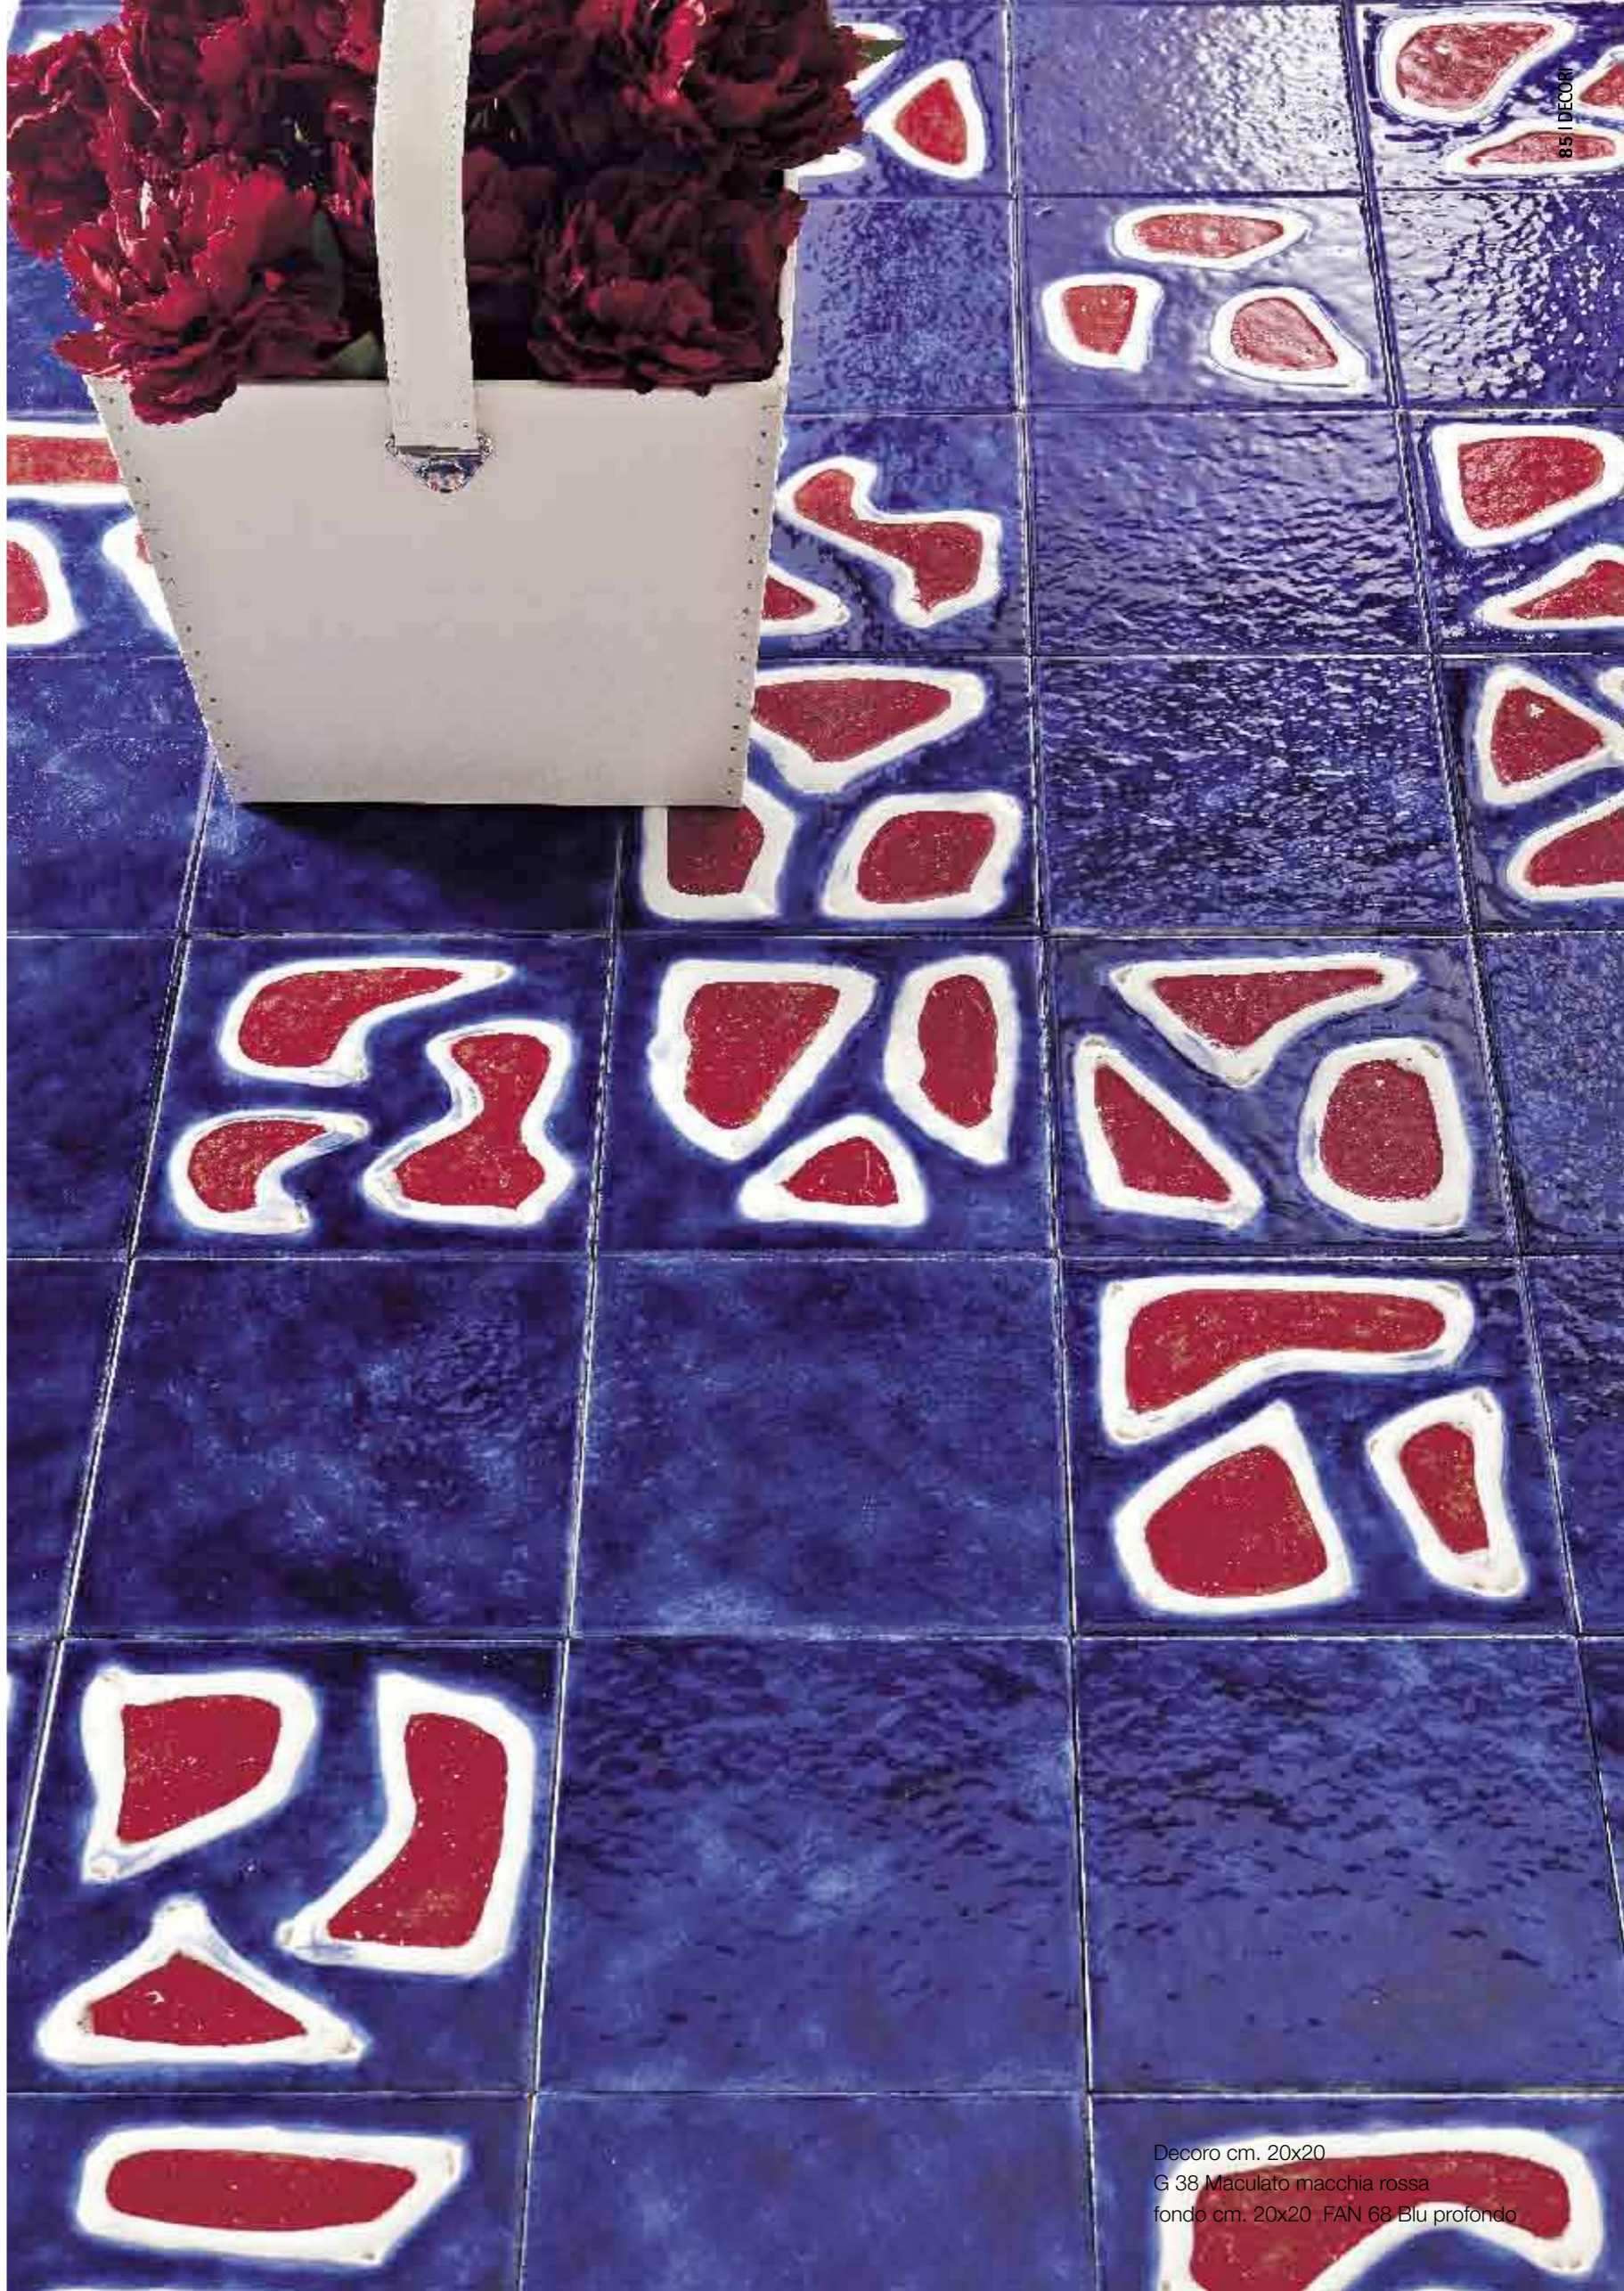

Decoro cm. 20x20
 B 14 Centopunti caffè e fondo caffè

Decoro cm. 20x20 B 27 Millepunti
 versioni arancio, rosso e fondo caffè

Decoro cm. 20x20
 D 93 Seltz

Decoro cm. 20x20
 D 94 Grog

Decoro cm. 20x20
 D 95 Gin

Decoro cm. 20x20 E 58 Strappati versioni giallo, violetto, verde, blu e rosso

Decoro cm. 20x20
E 56 Specchi blu

Decoro cm. 20x20
E 56 Specchi rosso

Decoro cm. 20x20
D 71 Graffiti

Decoro cm. 20x20
E 10 Prato fiorito

Decoro cm. 20x20 D 85 Filigrana
versioni blu antico e miele

Decoro cm. 20x20 G 38 Maculato versioni macchia rossa, macchia beige e macchia caffè

Decoro cm. 20x20 G 39 Woodman forme e colori in composizione

Decoro cm. 20x20
G 38 Maculato macchia rossa
fondo cm. 20x20 FAN 68 Blu profondo

Pannello decoro cm. 20x20 E 56 Specchi rosso
Pannello decoro cm. 20x20 E 58 Strappati rosso

Pannello decoro cm. 20x20 G 39 Woodman